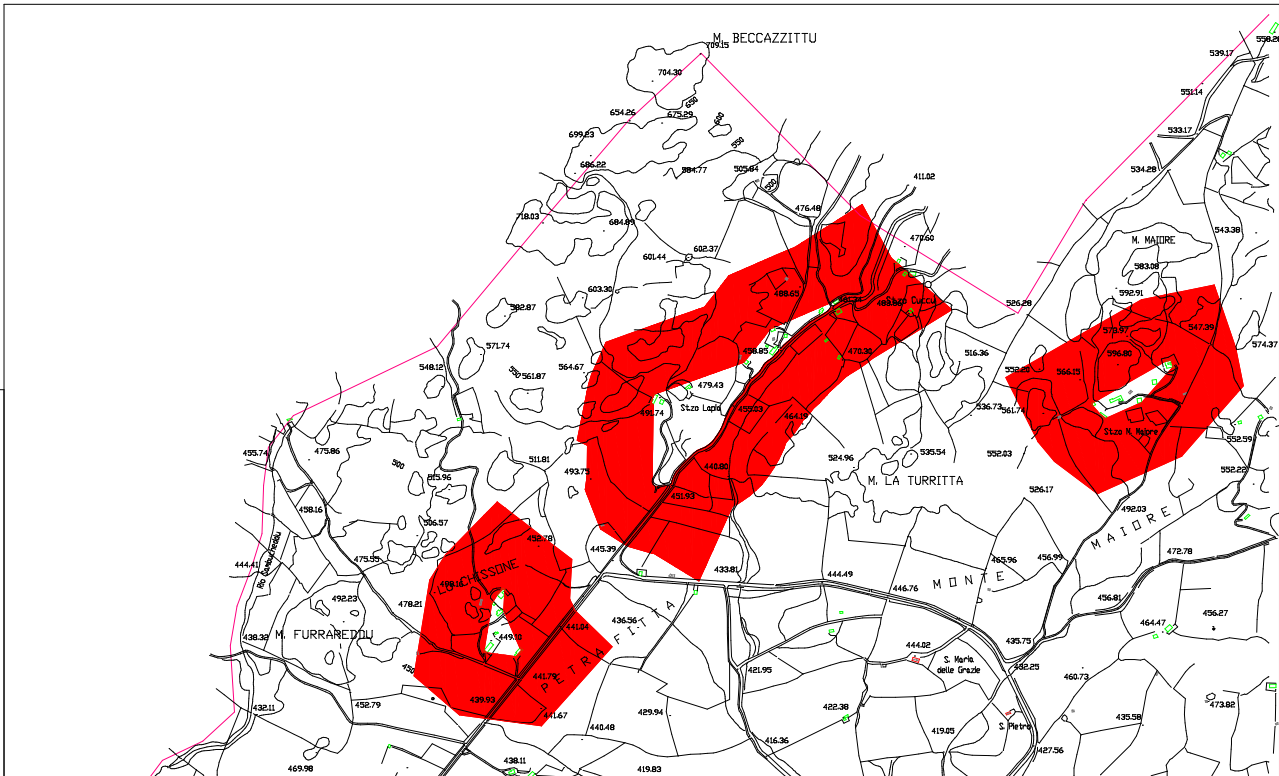

Comune di Luras
 Piano Comunale
 di
 Protezione Civile

MAPPA DELLE PERICOLISITÀ
 LOCALITÀ LU SPUSATU - MONTE MAIORE

Scala 1:4000

Elaborazione del Comune di Luras

Comune di Luras
 Piano Comunale
 di
 Protezione Civile

MAPPA DELLE PERICOLISITÀ
 LOCALITÀ LU SPUSATU - MONTE MAIORE

Scala 1:4000

Elaborazione del Comune di Luras